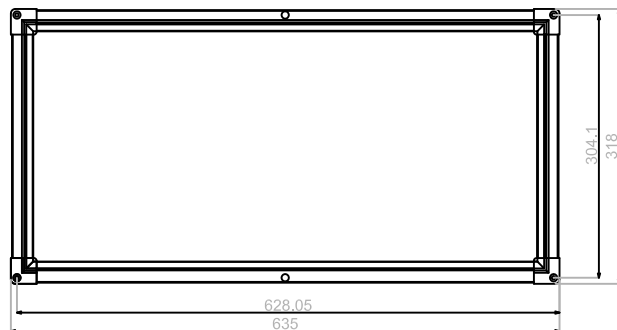

PS

수 정 내 용

부호	내 용	수정자	승인자	년 월 일

5	CCT	1	5,700K		
4	LAMP	1	25W		
3	SMPS	1	25W		
2	BODY	1	AL		
1	COVER	1	PS		
NO.	품 명(DESCRIPTION)	EA	재 질(MATERIAL)	규 격(SIZE)	비 고(REMARK)

설 계 - DATE. DRAWING BY.	심 사 - DATE. CHECKED BY.	승 인 - DATE. APPROVED BY.	도면번호 DRAWING NO.	
			MZE-25C-E51	
		축척 SCALE	N : S	도면명 DRAWING TITLE
		단위 UNIT	mm	무타공 엠티 50W